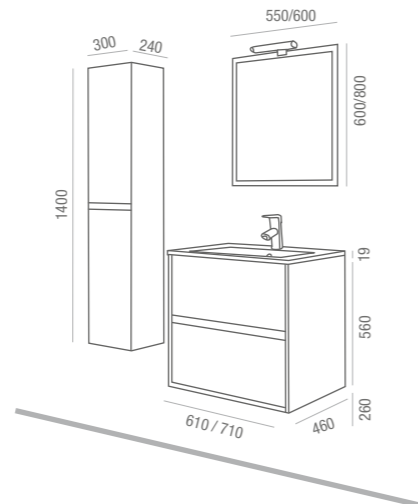

Noja 600/700

Fondo 45 | suspendido 2 cajones con frenos

Noja 600/700 gris mate

Fondo 45 | suspendido 2 cajones con frenos

Noja 600

COMPLETO

CONJUNTO LAV. PORCELANA

Mueble + Lavabo porcelana + Espejo + Aplique halógeno

- cod. 17025
- cod. 18303
- cod. 17026

289€
+IVA

Mueble + Lavabo porcelana

- cod. 17031
- cod. 18313
- cod. 17032

199€
+IVA

COMPLETO

CONJUNTO LAV. CRISTAL

Mueble + Lavabo cristal + Espejo + Aplique halógeno

Mueble 600 Blanco	Mueble 600 Gris mate	Mueble 600 Acacia marrón
cod. 17077	cod. 18304	cod. 17100
cod. 17078	cod. 18305	cod. 17101
cod. 17080	cod. 18307	cod. 17103
cod. 17082	cod. 18310	cod. 17105

339€
+IVA

Mueble + Lavabo cristal

Mueble 600 Blanco	Mueble 600 Gris mate	Mueble 600 Acacia marrón
cod. 17123	cod. 18314	cod. 17146
cod. 17124	cod. 18315	cod. 17147
cod. 17126	cod. 18317	cod. 17149
cod. 17128	cod. 18320	cod. 17151

259€
+IVA

Noja 700

COMPLETO

CONJUNTO LAV. PORCELANA

Mueble + Lavabo porcelana + Espejo + Aplique halógeno

- cod. 17280
- cod. 18363
- cod. 17281

299€
+IVA

Mueble + Lavabo porcelana

- cod. 17282
- cod. 18366
- cod. 17283

215€
+IVA

Pilar Gris mate
cod. 18429
139€
+IVA

CONJUNTO COMPLETO
Noja 600 Gris mate
cod. 18303
289€
+IVA

> Cierre con freno amortiguado