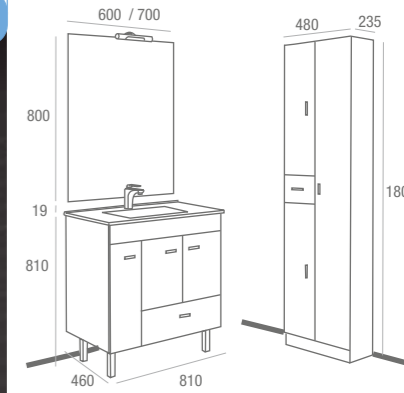

NOTA: En los lavabos de cristal sifón,
y desagüe clicker incluido.

Encimeras de cristal de colores hasta
agotar existencias.

CONJUNTO COMPLETO
Betanzos 800 Blanco
cod. 15797

339€
+IVA

> Frontal laminado alto brillo blanco

Betanzos 600

COMPLETO

CONJUNTO LAV. PORCELANA

Mueble + Lavabo porcelana +
Espejo + Aplique halógeno
cod. 15794

Mueble + Lavabo porcelana
cod. 15818

229€
+IVA

299€
+IVA

COMPLETO

CONJUNTO LAV. CRISTAL

Mueble + Lavabo cristal +
Espejo + Aplique halógeno
cod. 15798

cod. 15802 cod. 15798
cod. 15814 cod. 17207

339€
+IVA

Mueble + Lavabo cristal

cod. 15826 cod. 15822
cod. 15838 cod. 17215

279€
+IVA

Betanzos 600

COMPLETO

CONJUNTO LAV. PORCELANA

Mueble + Lavabo porcelana +
Espejo + Aplique halógeno
cod. 15795

Mueble + Lavabo porcelana
cod. 15819

229€
+IVA

299€
+IVA

COMPLETO

CONJUNTO LAV. CRISTAL

Mueble + Lavabo cristal +
Espejo + Aplique halógeno
cod. 15799

cod. 15803 cod. 15799
cod. 15815 cod. 17203

339€
+IVA

Mueble + Lavabo cristal

cod. 15827 cod. 15823
cod. 15839 cod. 17211

279€
+IVA

Betanzos 800

COMPLETO

CONJUNTO LAV. PORCELANA

Mueble + Lavabo porcelana +
Espejo + Aplique halógeno
cod. 15796

Mueble + Lavabo porcelana
cod. 15820

269€
+IVA

339€
+IVA

COMPLETO

CONJUNTO LAV. CRISTAL

Mueble + Lavabo cristal +
Espejo + Aplique halógeno
cod. 15800

cod. 15804 cod. 15800
cod. 15816 cod. 17223

369€
+IVA

Mueble + Lavabo cristal

cod. 15828 cod. 15824
cod. 15840 cod. 17231

299€
+IVA

Betanzos 800

COMPLETO

CONJUNTO LAV. PORCELANA

Mueble + Lavabo porcelana +
Espejo + Aplique halógeno
cod. 15797

Mueble + Lavabo porcelana
cod. 15821

269€
+IVA

339€
+IVA

COMPLETO

CONJUNTO LAV. CRISTAL

Mueble + Lavabo cristal +
Espejo + Aplique halógeno
cod. 15801

cod. 15805 cod. 15801
cod. 15817 cod. 17219

369€
+IVA

Mueble + Lavabo cristal

cod. 15829 cod. 15825
cod. 15841 cod. 17227

299€
+IVA