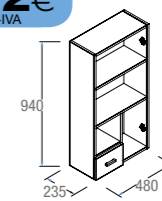

153€
+IVA

Pilar gris mate
2p/1c cod. 18887

143€
+IVA

Mónaco gris mate
2p/1c cod. 18886

112€
+IVA

Óptimo gris mate
1p/1c cod. 18885

99€
+IVA

Romantic wenge 3p/1c
cod. 17862