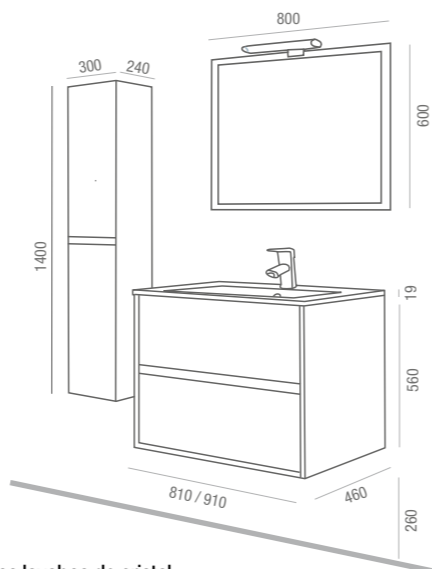

Pilar acacia marrón
cod. 17170
139€
+IVA

CONJUNTO COMPLETO
Noja 800 Acacia marrón
cod. 17029

299€
+IVA

> Cierre con freno amortiguado