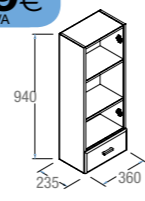

Auxiliares

TÜV E-1

153€
+IVA

153€
+IVA

143€
+IVA

112€
+IVA

99€
+IVA

Auxiliares

TÜV E-1

153€
+IVA

153€
+IVA

143€
+IVA

112€
+IVA

99€
+IVA

153€
+IVA

153€
+IVA

143€
+IVA

112€
+IVA

99€
+IVA

139€
+IVA

139€
+IVA

139€
+IVA

NOTA: Los pilares Noja incluyen 4 baldas de cristal.