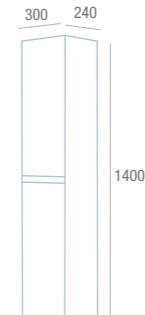

99€
+IVA

Pilar suspendido
blanco
cod. 17169

139€
+IVA

Pilar suspendido
acacia marrón
cod. 17170

139€
+IVA

Pilar suspendido
gris mate
cod. 18429

139€
+IVA

NOTA: Los pilares Noja incluyen 4 baldas de cristal.