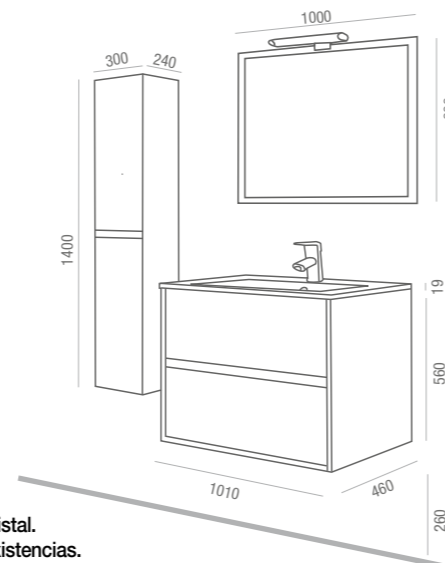

Arenys 600

Fondo 45 | 3 cajones con frenos

Arenys 600 blanco

Fondo 45 | 3 cajones con frenos

COMPLETO

CONJUNTO LAV. PORCELANA

Mueble + Lavabo porcelana +
Espejo + Aplique halógeno

- cod. 16513
- cod. 18371
- cod. 16531