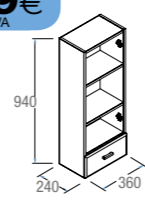

Pilar suspendido
blanco
cod. 17169

139€
+IVA