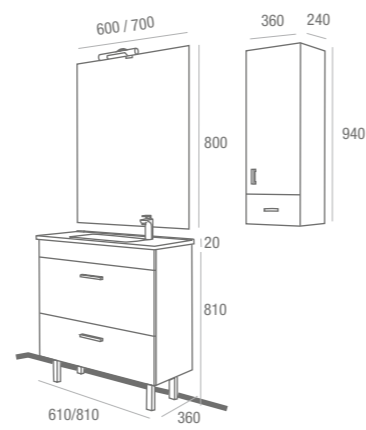

Almagro 600/800 wenge

Fondo 35 | 1 puerta superior abatible y 1 cajón

Óptimo wenge
cod. 15719

99€
+IVA

CONJUNTO COMPLETO
Almagro 600 Wenge
cod. 15842

289€
+IVA