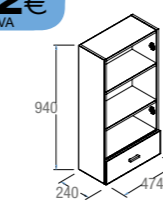

153€
+IVA

Romantic wenge 4p/1c
cod. 15720

153€
+IVA

Pilar wenge
cod. 13627

143€
+IVA

Mónaco wenge
cod. 13625

112€
+IVA

Óptimo wenge
cod. 15719