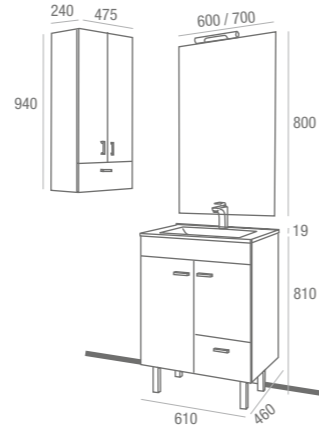

NOTA: En los lavabos de cristal sifón,
y desagüe clicker incluido.

Encimeras de cristal de colores hasta
agotar existencias.