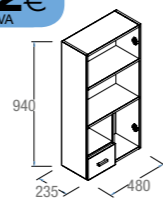

Óptimo blanco
cod. 15257

99€
+IVA