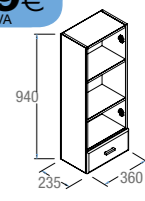

153€
+IVA

Pilar gris mate
2p/1c cod. 18887

143€
+IVA

Mónaco gris mate
2p/1c cod. 18886

112€
+IVA

Óptimo gris mate
1p/1c cod. 18885

99€
+IVA

Romantic wenge 3p/1c
cod. 17862