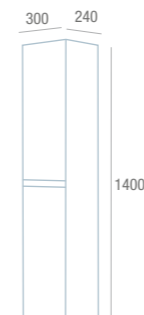

Pilar suspendido
acacia marrón
cod. 17170

139€
+IVA