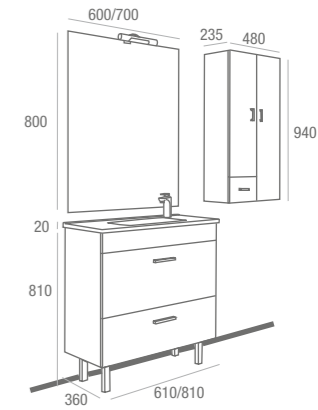

Fondo 35 | 1 puerta superior abatible y 1 cajón

Mónaco blanco
cod. 15259

112€
+IVA

CONJUNTO COMPLETO
Almagro 800 Blanco
cod. 15845

319€
+IVA

> **Frontal laminado
alto brillo blanco**

Almagro 600

Mueble + Lavabo porcelana
cod. 15866